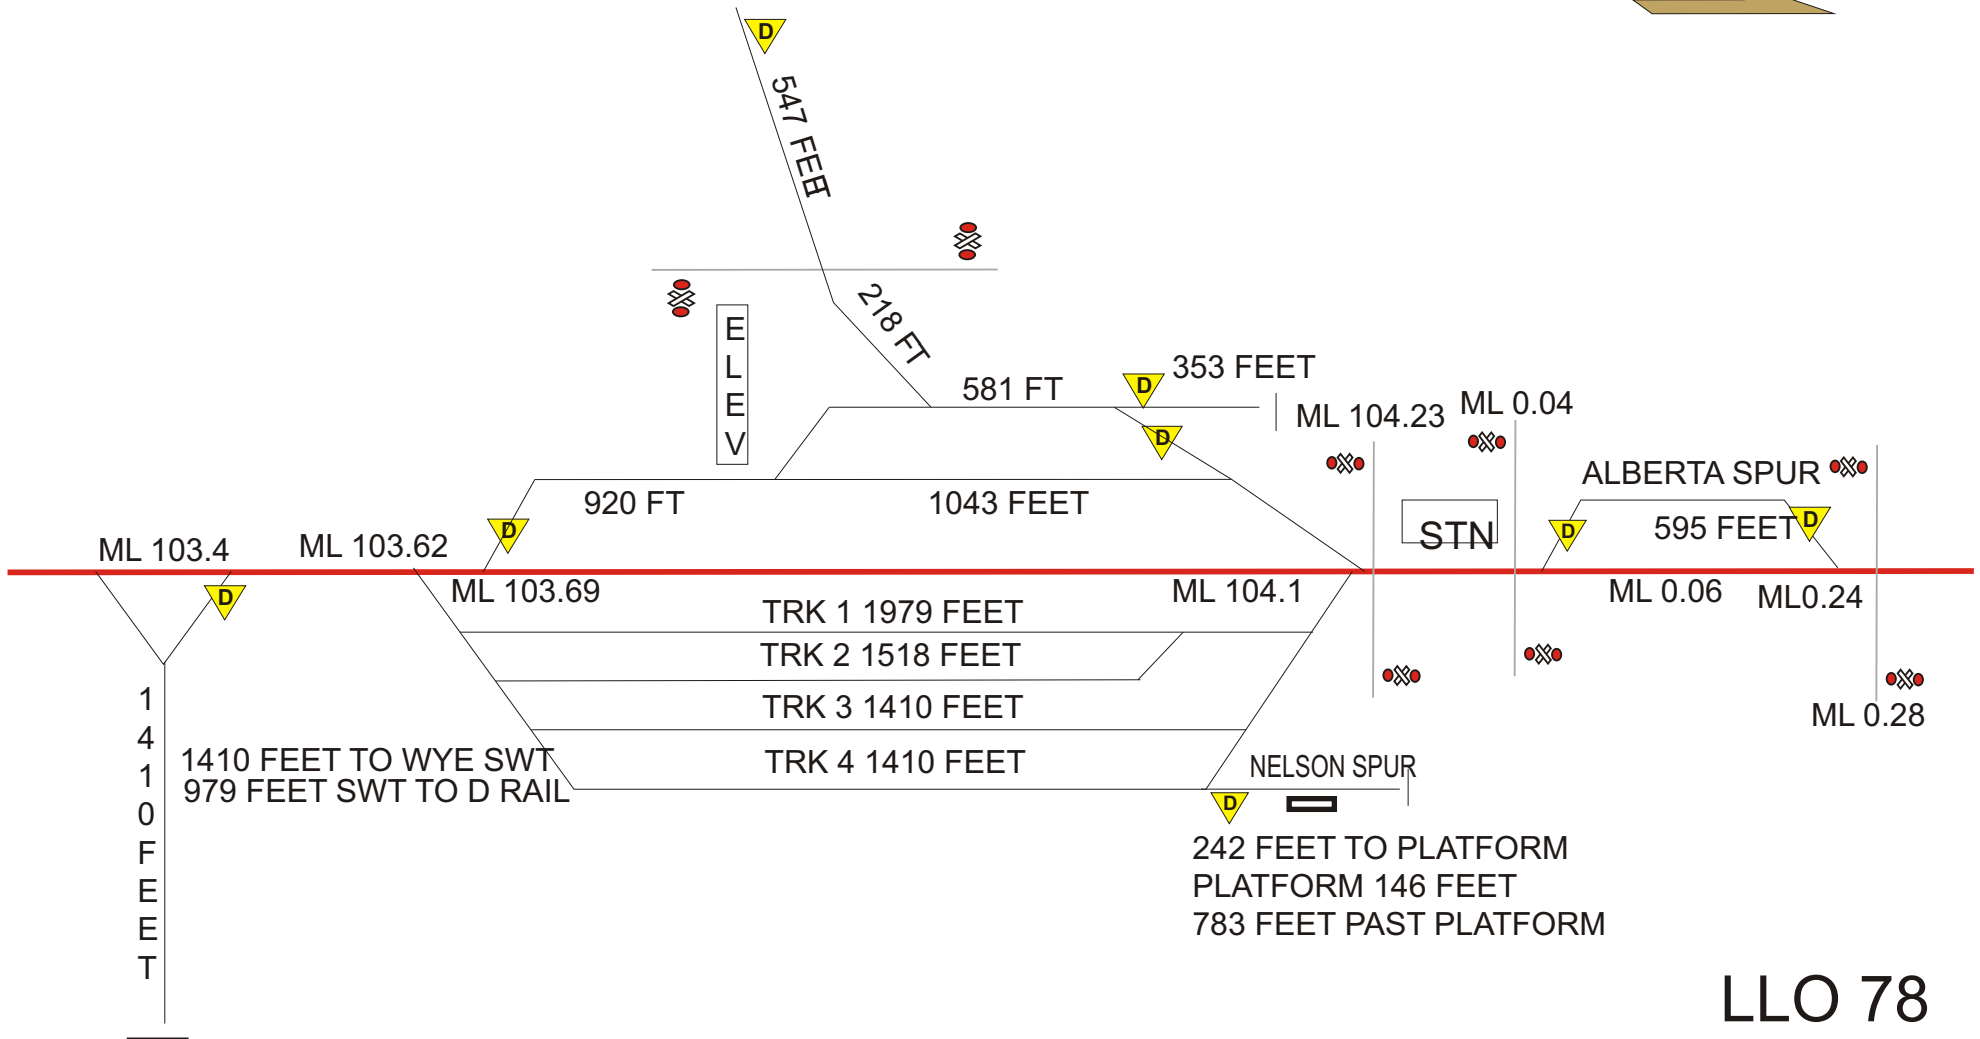

North

**CUTKNIFE 6851**

**BALDWINTON 6853**

**SASKATCHEWAN  
SERVICE AREA  
LLOYDMINSTER  
Sub.**

**NEILBURG 6856**

**MARSDEN 6857**

**SASKATCHEWAN  
SERVICE AREA  
LLOYDMINSTER  
Sub.**

**CANADIAN  
PACIFIC  
RAILWAY**

**LONEROCK 6861**

**THREE CITIES**

**LLO 77**

**SASKATCHEWAN  
SERVICE AREA  
LLOYDMINSTER  
Sub.**

# LLOYDMINSTER YARD 6865

WESTWARD

LLO 78