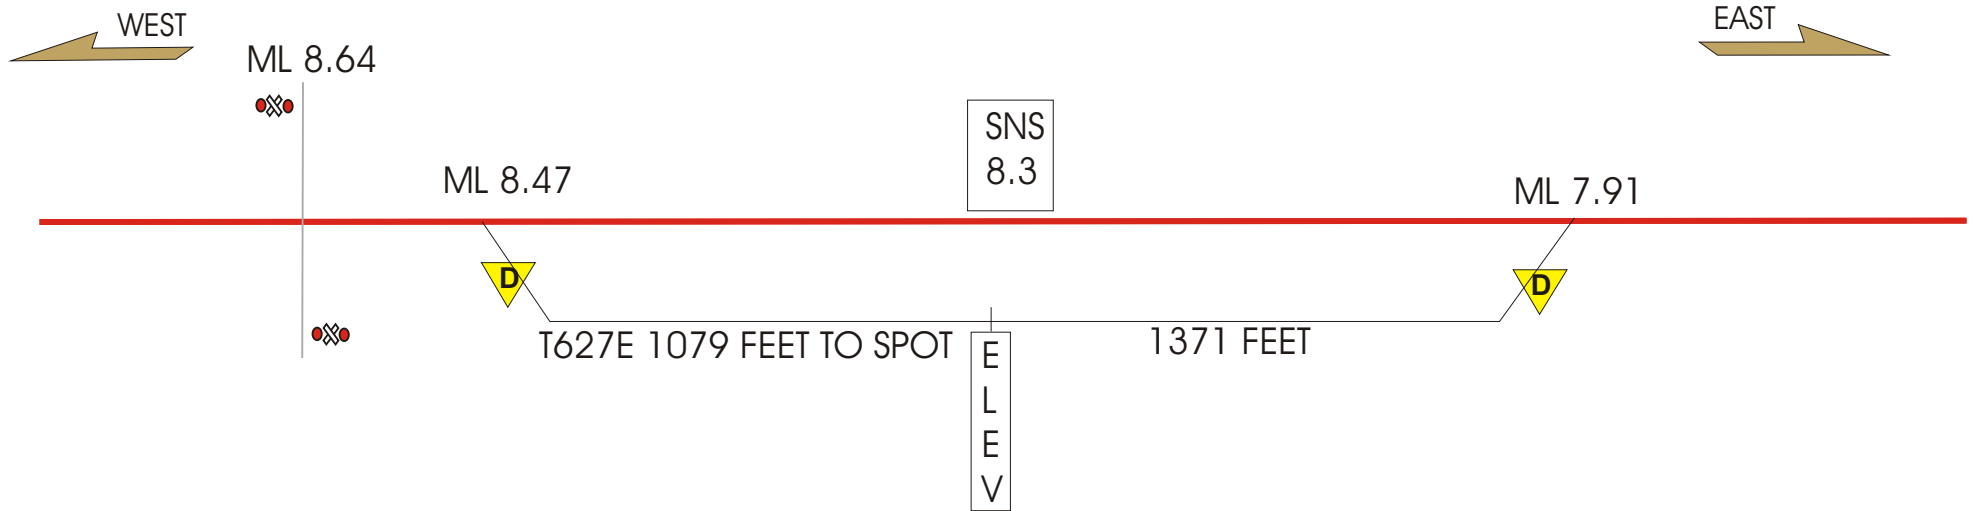

**SASKATCHEWAN  
SERVICE AREA  
WHITE FOX SUB**

**CANADIAN  
PACIFIC  
RAILWAY**

**WHITE FOX 6627**

**GARRICK 6629**

WHI 100

**SASKATCHEWAN**  
**SERVICE AREA**  
**WHITE FOX SUB**

**CANADIAN  
PACIFIC  
RAILWAY**

**CHOICELAND 6630**

WHI 101